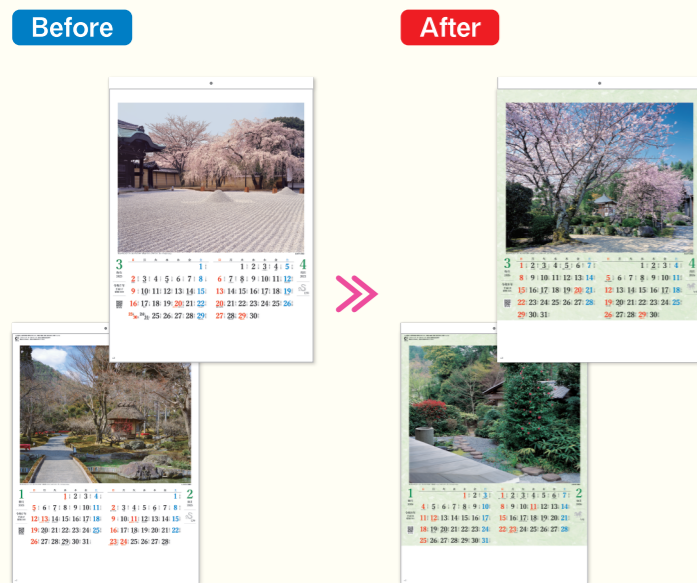

2026年版 リニューアル商品

プロモーションムービーはこちら
<https://youtu.be/NyVv0mWRaCo>

表紙を付け、最終ページのみ名入れに変更

SG-7055 プレーンスケジュール〈S〉
 ●サイズ………B/4切・13枚(515×365mm)
 ●用紙………マットコート67.5kg・最終ページ コートカード16.5kg

緑を基調としたデザインから、カラフルなデザインに変更

SG-7090 イロトリドリ〈S〉
 ●サイズ………B/4切・12枚(515×365mm)
 ●用紙………マットコート67.5kg

ミシン目をなくし、表紙を付け、1ページに4ヶ月を掲載した4枚物に変更

SG-7199 世界遺産〈S〉
 ●サイズ………B/4切・4枚(515×365mm)
 ●用紙………マットコート87kg

背面に緑の和紙柄を追加

SG-7205 庭の心〈S〉
 ●サイズ………B/4切・6枚(515×365mm)
 ●用紙………マットコート67.5kg

晴雨表・年間予定表を削除し、表紙を付け、
最終ページのみ名入れに変更

SG-7251 厚口文字月表〈S〉
 ●サイズ………B/4切・13枚(515×365mm)
 ●用紙………上質60kg・最終ページ コートカード16.5kg

タイトル変更及び表紙を付け、最終ページのみ名入れに変更

SG-7281 四季折々の風景〈S〉
 ●サイズ………B/4切・13枚(515×365mm)
 ●用紙………マットコート67.5kg・最終ページ コートカード16.5kg

曜日表示に帯を追加

SG-7301 グレイッシュカラー(年表付・スリーマンズ)〈S〉
 ●サイズ………B/3切・6枚(741×336mm)
 ●用紙………マットコート87kg