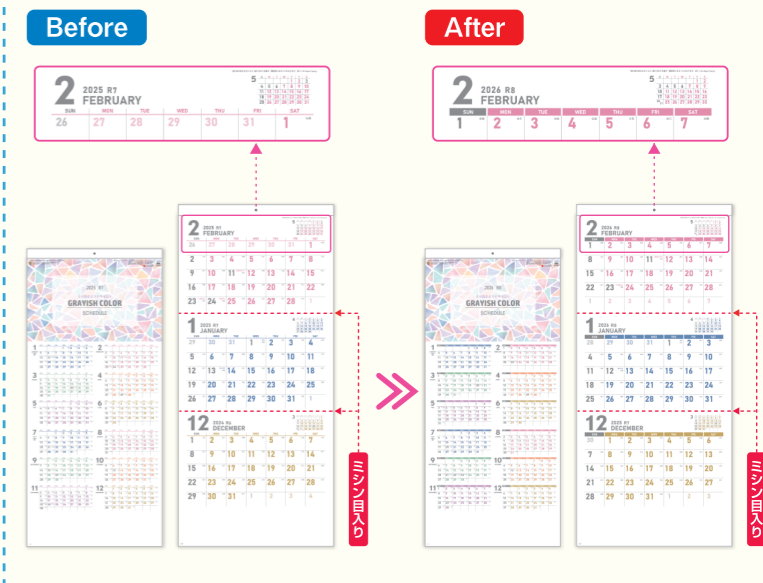

2026年版 リニューアル商品

プロモーションムービーはこちら
<https://youtu.be/NyVv0mWRaCo>

表紙を付け、最終ページのみ名入れに変更

SG-7055 プレーンスケジュール〈S〉
 ●サイズ………B/4切・13枚(515×365mm)
 ●用紙………マットコート67.5kg・最終ページ コートカード16.5kg

緑を基調としたデザインから、カラフルなデザインに変更

SG-7090 イロトリドリ〈S〉
 ●サイズ………B/4切・12枚(515×365mm)
 ●用紙………マットコート67.5kg

ミシン目をなくし、表紙を付け、1ページに4ヶ月を掲載した4枚物に変更

SG-7199 世界遺産〈S〉
 ●サイズ………B/4切・4枚(515×365mm)
 ●用紙………マットコート87kg

背面に緑の和紙柄を追加

SG-7205 庭の心〈S〉
 ●サイズ………B/4切・6枚(515×365mm)
 ●用紙………マットコート67.5kg

晴雨表・年間予定表を削除し、表紙を付け、
最終ページのみ名入れに変更

SG-7251 厚口文字月表〈S〉
 ●サイズ………B/4切・13枚(515×365mm)
 ●用紙………上質60kg・最終ページ コートカード16.5kg

タイトル変更及び表紙を付け、最終ページのみ名入れに変更

SG-7281 四季折々の風景〈S〉
 ●サイズ………B/4切・13枚(515×365mm)
 ●用紙………マットコート67.5kg・最終ページ コートカード16.5kg

曜日表示に帯を追加

SG-7301 グレイッシュカラー(年表付・スリーマンズ)〈S〉
 ●サイズ………B/3切・6枚(741×336mm)
 ●用紙………マットコート87kg