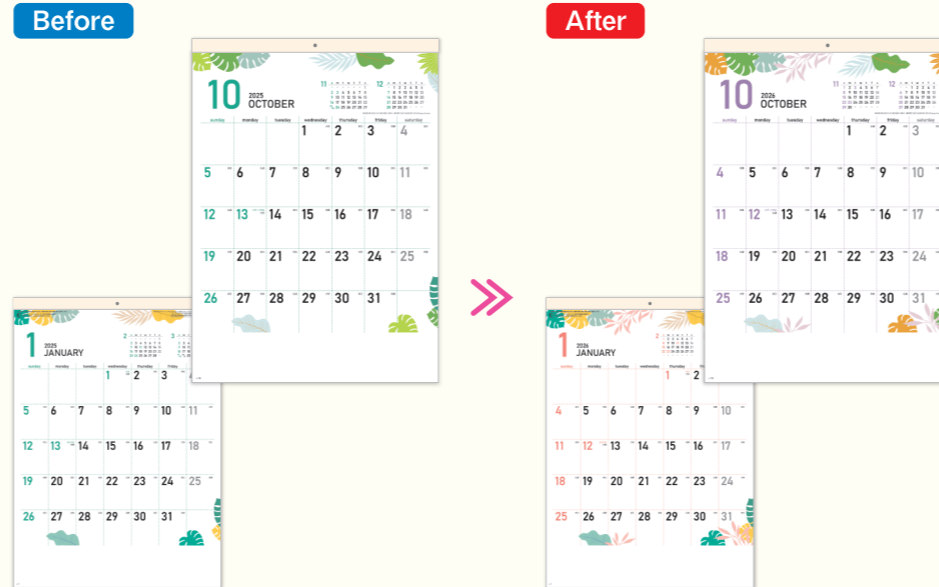

2026年版 リニューアル商品

プロモーションムービーはこちら
<https://youtu.be/NyVv0mWRaCo>

表紙を付け、最終ページのみ名入れに変更

SG-7055 プレーンスケジュール〈S〉
 ●サイズ………B/4切・13枚(515×365mm)
 ●用紙………マットコート67.5kg・最終ページ コートカード16.5kg

緑を基調としたデザインから、カラフルなデザインに変更

SG-7090 イロトリドリ〈S〉
 ●サイズ………B/4切・12枚(515×365mm)
 ●用紙………マットコート67.5kg

ミシン目をなくし、表紙を付け、1ページに4ヶ月を掲載した4枚物に変更

SG-7199 世界遺産〈S〉
 ●サイズ………B/4切・4枚(515×365mm)
 ●用紙………マットコート87kg

背面に緑の和紙柄を追加

SG-7205 庭の心〈S〉
 ●サイズ………B/4切・6枚(515×365mm)
 ●用紙………マットコート67.5kg

晴雨表・年間予定表を削除し、表紙を付け、
最終ページのみ名入れに変更

SG-7251 厚口文字月表〈S〉
 ●サイズ………B/4切・13枚(515×365mm)
 ●用紙………上質60kg・最終ページ コートカード16.5kg

タイトル変更及び表紙を付け、最終ページのみ名入れに変更

SG-7281 四季折々の風景〈S〉
 ●サイズ………B/4切・13枚(515×365mm)
 ●用紙………マットコート67.5kg・最終ページ コートカード16.5kg

曜日表示に帯を追加

SG-7301 グレイッシュカラー(年表付・スリーマンズ)〈S〉
 ●サイズ………B/3切・6枚(741×336mm)
 ●用紙………マットコート87kg