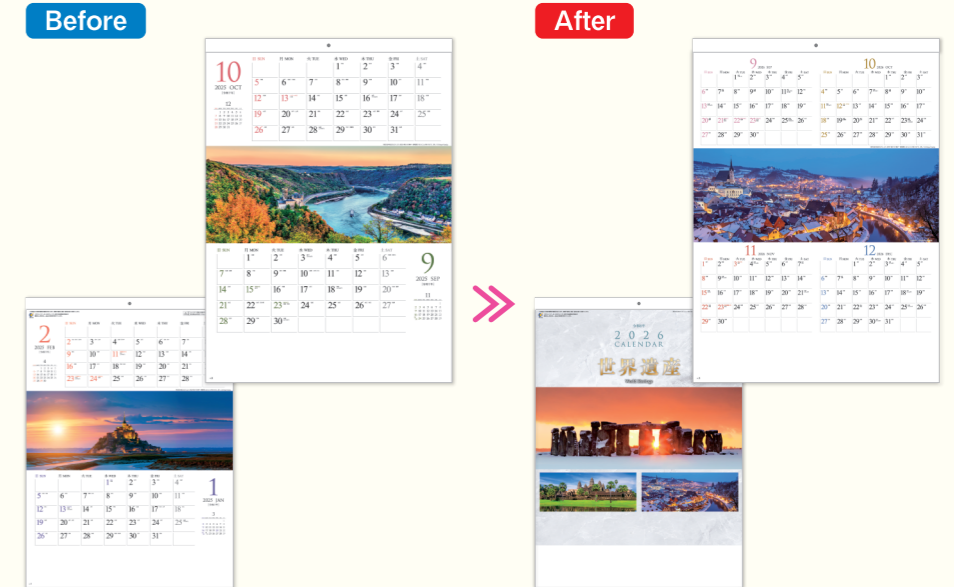

2026年版 リニューアル商品

プロモーションムービーはこちら
<https://youtu.be/NyVv0mWRaCo>

表紙を付け、最終ページのみ名入れに変更

SG-7055 プレーンスケジュール〈S〉
 ●サイズ………B/4切・13枚(515×365mm)
 ●用紙………マットコート67.5kg・最終ページ コートカード16.5kg

緑を基調としたデザインから、カラフルなデザインに変更

SG-7090 イロトリドリ〈S〉
 ●サイズ………B/4切・12枚(515×365mm)
 ●用紙………マットコート67.5kg

ミシン目をなくし、表紙を付け、1ページに4ヶ月を掲載した4枚物に変更

SG-7199 世界遺産〈S〉
 ●サイズ………B/4切・4枚(515×365mm)
 ●用紙………マットコート87kg

背面に緑の和紙柄を追加

SG-7205 庭の心〈S〉
 ●サイズ………B/4切・6枚(515×365mm)
 ●用紙………マットコート67.5kg

晴雨表・年間予定表を削除し、表紙を付け、
最終ページのみ名入れに変更

SG-7251 厚口文字月表〈S〉
 ●サイズ………B/4切・13枚(515×365mm)
 ●用紙………上質60kg・最終ページ コートカード16.5kg

タイトル変更及び表紙を付け、最終ページのみ名入れに変更

SG-7281 四季折々の風景〈S〉
 ●サイズ………B/4切・13枚(515×365mm)
 ●用紙………マットコート67.5kg・最終ページ コートカード16.5kg

曜日表示に帯を追加

SG-7301 グレイッシュカラー(年表付・スリーマンズ)〈S〉
 ●サイズ………B/3切・6枚(741×336mm)
 ●用紙………マットコート87kg