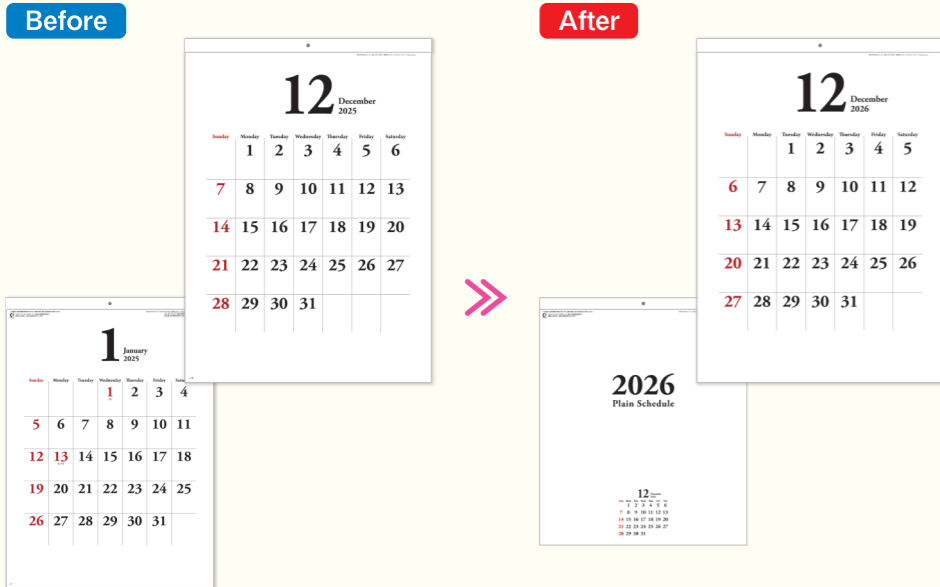

2026年版 リニューアル商品

プロモーションムービーはこちら
<https://youtu.be/NyVv0mWRaCo>

表紙を付け、最終ページのみ名入れに変更

SG-7055 プレーンスケジュール〈S〉
 ●サイズ………B/4切・13枚(515×365mm)
 ●用紙………マットコート67.5kg・最終ページ コートカード16.5kg

緑を基調としたデザインから、カラフルなデザインに変更

SG-7090 イロトリドリ〈S〉
 ●サイズ………B/4切・12枚(515×365mm)
 ●用紙………マットコート67.5kg

ミシン目をなくし、表紙を付け、1ページに4ヶ月を掲載した4枚物に変更

SG-7199 世界遺産〈S〉
 ●サイズ………B/4切・4枚(515×365mm)
 ●用紙………マットコート87kg

背面に緑の和紙柄を追加

SG-7205 庭の心〈S〉
 ●サイズ………B/4切・6枚(515×365mm)
 ●用紙………マットコート67.5kg

晴雨表・年間予定表を削除し、表紙を付け、
最終ページのみ名入れに変更

SG-7251 厚口文字月表〈S〉
 ●サイズ………B/4切・13枚(515×365mm)
 ●用紙………上質60kg・最終ページ コートカード16.5kg

タイトル変更及び表紙を付け、最終ページのみ名入れに変更

SG-7281 四季折々の風景〈S〉
 ●サイズ………B/4切・13枚(515×365mm)
 ●用紙………マットコート67.5kg・最終ページ コートカード16.5kg

曜日表示に帯を追加

SG-7301 グレイッシュカラー(年表付・スリーマンズ)〈S〉
 ●サイズ………B/3切・6枚(741×336mm)
 ●用紙………マットコート87kg