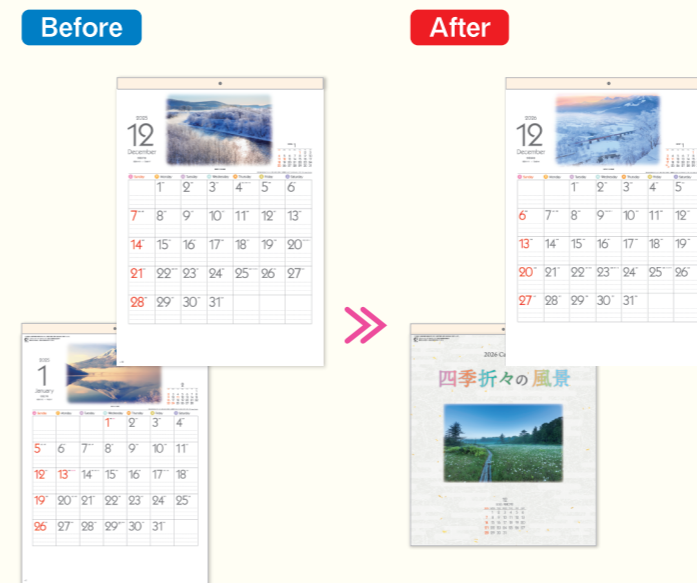

ミシン目をなくし、表紙を付け、1ページに4ヶ月を掲載した4枚物に変更

SG-7199 世界遺産〈S〉
 ●サイズ………B/4切・4枚(515×365mm)
 ●用紙………マットコート87kg

背面に緑の和紙柄を追加

SG-7205 庭の心〈S〉
 ●サイズ………B/4切・6枚(515×365mm)
 ●用紙………マットコート67.5kg

晴雨表・年間予定表を削除し、表紙を付け、
最終ページのみ名入れに変更

SG-7251 厚口文字月表〈S〉
 ●サイズ………B/4切・13枚(515×365mm)
 ●用紙………上質60kg・最終ページ コートカード16.5kg

タイトル変更及び表紙を付け、最終ページのみ名入れに変更

SG-7281 四季折々の風景〈S〉
 ●サイズ………B/4切・13枚(515×365mm)
 ●用紙………マットコート67.5kg・最終ページ コートカード16.5kg

曜日表示に帯を追加

SG-7301 グレイッシュカラー(年表付・スリーマンズ)〈S〉
 ●サイズ………B/3切・6枚(741×336mm)
 ●用紙………マットコート87kg