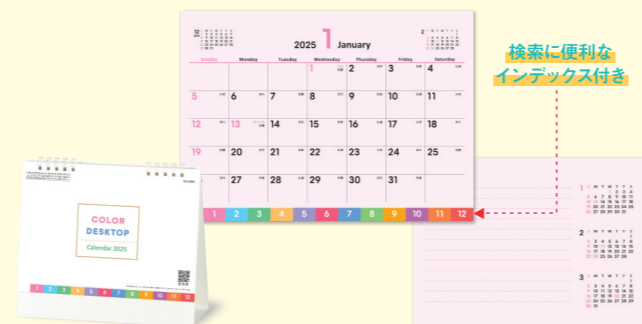

SG-9201 フラワーハーモニー

●サイズ……………B6判・13枚(155×180mm)
●用紙……………上質46判150kg

裏面にはスケジュール&
TO DO リスト付き

花のイラストをフレームにデザイン

SG-9202 フラワーフレーム

●サイズ……………B6判・13枚(155×180mm)
●用紙……………マットコート46判150kg

各月に小紋柄入り

現代的な和をイメージ

SG-9211 和もだんカレンダー

●サイズ……………B6判・13枚(155×180mm)
●用紙……………上質46判150kg

広々とした
メモスペース

可愛らしいお花と小鳥たち

SG-9220 Blooming Bird

●サイズ……………B6判・13枚(155×180mm)
●用紙……………上質46判150kg

ほっこり癒く動物たち

愛らしい動物たちに癒やされる

SG-9221 あにまるず

●サイズ……………B6判・13枚(155×180mm)
●用紙……………マットコート46判150kg

書き込みしやすい仕様

メモ記入に便利な罫線入り

SG-9230 グリッドスケジュール

●サイズ……………B6判・13枚(155×180mm)
●用紙……………上質46判150kg

検索に便利な
インデックス付き

休日をグレー、平日をカラフルで配色

SG-928 グレイッシュカラー

●サイズ……………B6判・13枚(155×180mm)
●用紙……………マットコート46判150kg

検索に便利な
インデックス付き

パステルカラーがデスクを明るく彩る

SG-9280 COLOR DESKTOP

●サイズ……………B6判・13枚(155×180mm)
●用紙……………上質46判150kg

日曜・祝日は
下線で表記

グレーの色上質紙を採用したスタイリッシュなデザイン