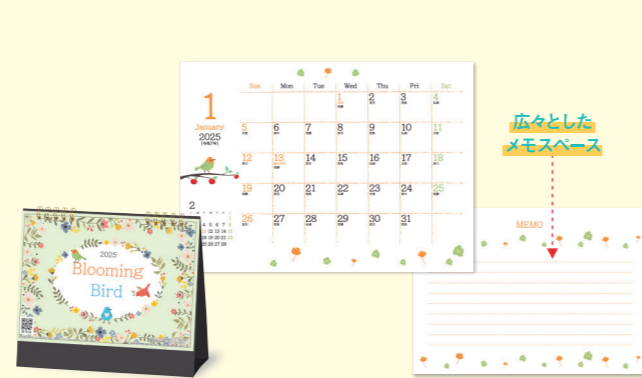

SG-9161 イロトリドリ

●サイズ……………B6判・13枚(155×180mm)
●用紙……………マットコート46判150kg

クールな雰囲気演出

無機質かつ存在感のあるパターン柄

SG-9172 ジオメトリックパターン

●サイズ……………B6判・13枚(155×180mm)
●用紙……………上質46判150kg

ナチュラルな色彩の花々

季節をイメージした花々がエレガント

SG-9201 フラワーハーモニー

●サイズ……………B6判・13枚(155×180mm)
●用紙……………上質46判150kg

裏面にはスケジュール&
TO DO リスト付き

花のイラストをフレームにデザイン

SG-9202 フラワーフレーム

●サイズ……………B6判・13枚(155×180mm)
●用紙……………マットコート46判150kg

各月に小紋柄入り

現代的な和をイメージ

SG-9211 和もだんカレンダー

●サイズ……………B6判・13枚(155×180mm)
●用紙……………上質46判150kg

広々とした
メモスペース

可愛らしいお花と小鳥たち

SG-9220 Blooming Bird

●サイズ……………B6判・13枚(155×180mm)
●用紙……………上質46判150kg

ほっこり癒く動物たち

愛らしい動物たちに癒やされる

SG-9221 あにまるず

●サイズ……………B6判・13枚(155×180mm)
●用紙……………マットコート46判150kg

書き込みしやすい仕様

メモ記入に便利な罫線入り

SG-9230 グリッドスケジュール

●サイズ……………B6判・13枚(155×180mm)
●用紙……………上質46判150kg

検索に便利な
インデックス付き

休日をグレー、平日をカラフルで配色