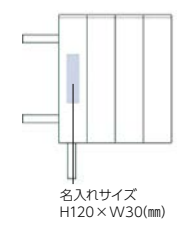

シルク印刷

数量	名入無	名入有
1~		—
180~	¥294	¥642
500~		¥621
1,000~		¥617

※名入無分...180枚以上元払サービス

冷たい飲み物で濡れたペットボトルに
ボトルカバーとしても使えます。
タオルとしても使えます。

クッションが屋外での腰掛をサポート
スマートに収納できるゴムバンド付

スタジアムクッション

420円(参考上代)
サイズ: 本体/約H320×W330(mm)
持ち手/約H185×W20(mm)
折りたたみ時/約H320×W80×D50(mm)
カラー: ダークグリーン・インクブラック・ネイビー・
ブラウン・ワインレッド
材質: ポリエステル他
梱包単位: 50
梱包形態: PP袋

シルク印刷

数量	名入無	名入有
1~		—
100~	¥333	¥826
500~		¥541
1,000~		¥508

※名入無分...190個以上元払サービス
梱包単位以下の場合、口割れ手数料1,000円が
かかります。

濡れた傘をサッと入れれば車内環境快適!

NEW

車内対応! アンブレラケース

850円(参考上代)
サイズ: H670×W170(mm)
材質: ポリエステル、PVC
梱包単位: 160
梱包形態: ポリ袋