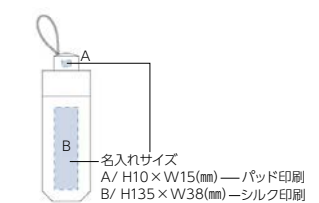

逆さ向いても壊れにくい折りたたみ傘

920円(参考上代)
サイズ: 親骨/約530(mm)
折りたたみ時/約240(mm)
カラー: ベージュ・ネイビー・ブラック
材質: ポリエステル、スチール他
梱包単位: 60
梱包形態: OPP袋