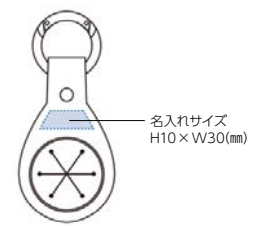

梱包単位：48

梱包形態：化粧箱入り

パッド印刷

数量	名入無	名入有
1～		—
144～	¥498	¥833
500～		¥817
1,000～		¥813

※名入無分…48本以上元払サービス

名入れサイズ
H40×W30(mm)
(目盛りのない無地の面)

ウォーターボトル600ml

ライト

ストラップ薄型ホイッスル

カラビナキーホルダー

アルミブランケット

カラビナをベルトループにつければ
タオルをスマートに携帯できます

タオルホルダー

250円(参考上代)
サイズ: H116×W53(mm)
カラー: ホワイト・ネイビー・ブラック
材質: PVC、アルミ他
梱包単位: 200
梱包形態: HDPE袋

パッド印刷

数量	名入無	名入有
1~		—
100~	¥198	¥608
500~		¥344
1,000~		¥317

数量	名入無	名入有
1~		—
100~	¥685	¥1,060
500~		¥844
1,000~		¥817

※名入無分...90本以上元払サービス
梱包単位以下の場合、口割れ手数料1,000円がかかります。

骨の接合部が壊れにくい特殊骨を採用

屋外でのスポーツシーンで大活躍の
シャープなシルエットのサングラスです

NEW

スポーツサングラス

980円(参考上代)
サイズ: 本体/全長約145(mm)
ポーチ/約H180×W86(mm)
材質: ポリカーボネート、ゴム、トリアセテート、ポリエステル
梱包単位: 72
梱包形態: 化粧箱